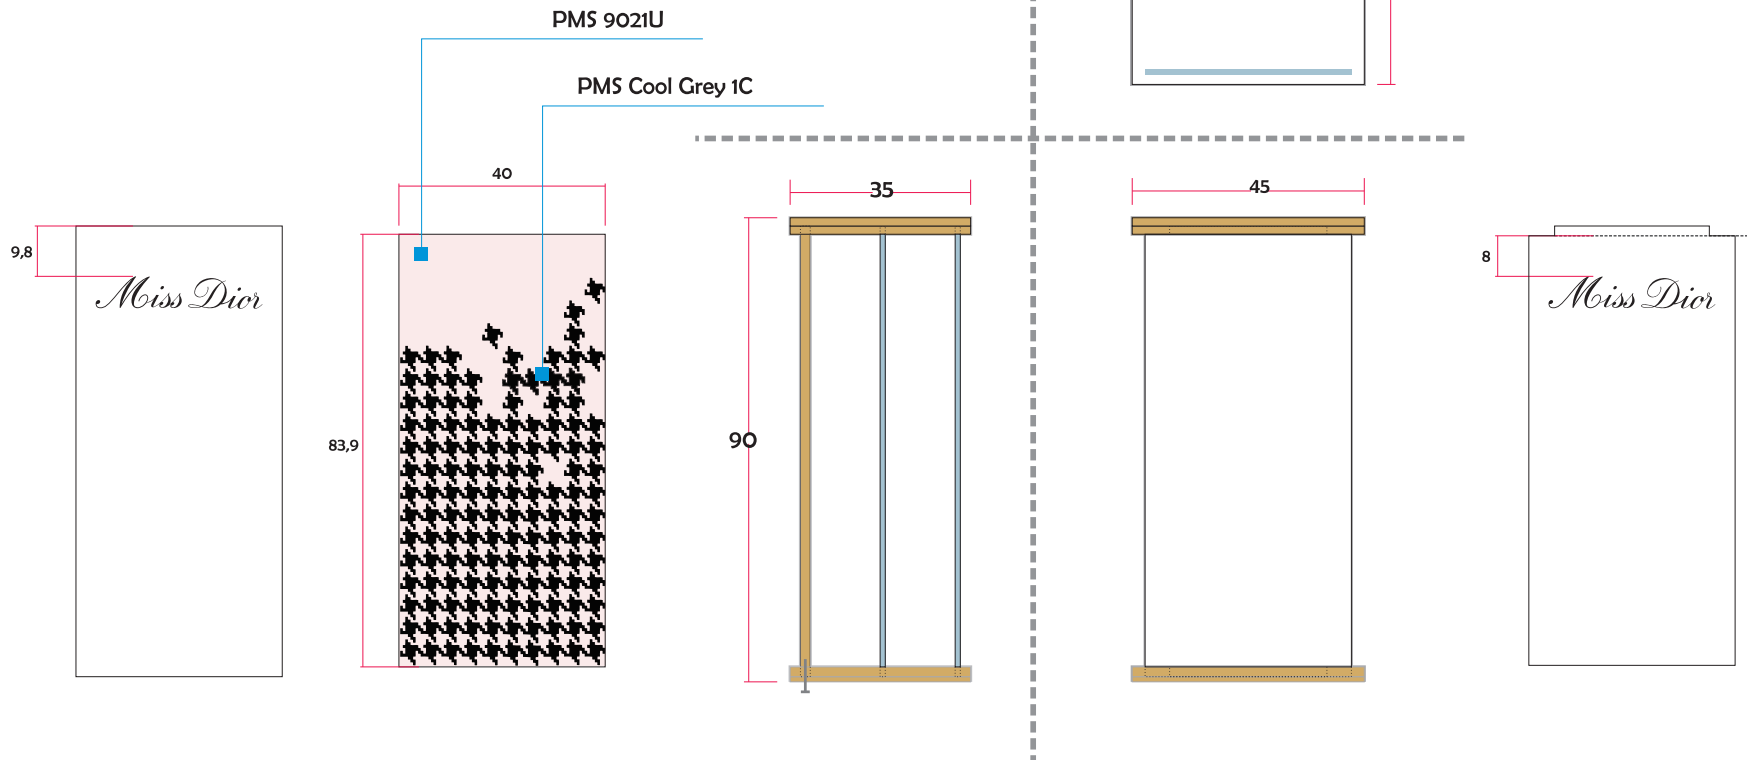

Especificaciones generales

Vista Lateral izquierda

5

Los renders son dibujos orientativos y las medidas de los espacios no se reflejan en el dibujo / Renderings are orientative drawings and measurements of the spaces are not reflected in the drawing

Render

Columna central

Medida Molduras

Lado B (Fragancias)

Lado A

Los renders son dibujos orientativos y las medidas de los espacios no se reflejan en el dibujo / Renderings are orientative drawings and measurements of the spaces are not reflected in the drawing

Fragrance Table

Los renders son dibujos orientativos y las medidas de los espacios no se reflejan en el dibujo / Renderings are orientative drawings and measurements of the spaces are not reflected in the drawing

Podium Novelty Plot

Los renders son dibujos orientativos y las medidas de los espacios no se reflejan en el dibujo / Renderings are orientative drawings and measurements of the spaces are not reflected in the drawing