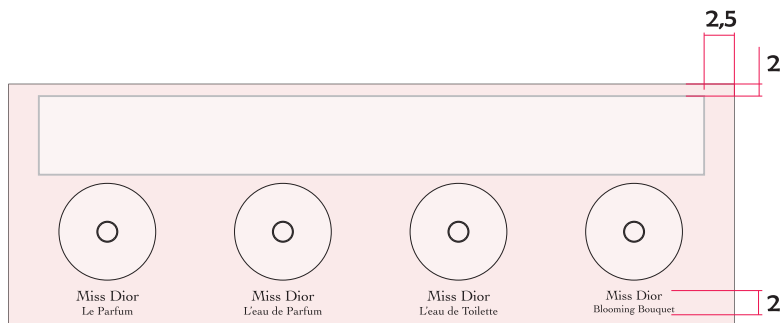

No.	Descripción	Material	Cantidad
2	Make up Table *		1
	fabricada en acero	acabado cromado	
	Superficie	Metacrilato 10 mm	1
	Laterales	Metacrilato 10 mm	2
	Peana 1	Metacrilato + corte a laser	1
	Logos	Vinilo Plata espejo	3
	Marco + separaciones de 3 mm	Vinilo Plata espejo	
3	Lampara pie		
	Lampara Ikea	IKEA Ref. Aläng	2
	Bombilla		2
4	Stocker para Make up Table		1
	Fabricado en madera	Madera 16mm	
	Forrado en vinilo	Vinilo Blanco brillo	
	Cajon	Guías correderas	2
	Pomo blanco	Pomo	
5	Fragrance table		1
	fabricada en acero	acabado cromado	
	Peana 1	Madera 19 mm	
	forrada en vinilo	Vinilo Blanco Brillo	
	Peana 2	Metacrilato transparente 20 mm	1
		base en color PANTONE 9021U	
	Logos para peana 1	vinilo negro brillo	4
	Peana 3	Metacrilato transparente 15 mm	1
	Peana 4	Madera 19 mm	
	Marco superior de 5 mm + cantos	Vinilo plata espejo	
	interior forrado en vinilo	Vinilo blanco brillo	
	Pequeña base blanca	Madera 16mm	
	Forrado base blanca	Vinilo Blanco Brillo	
	frasco 8 cm diametro	Cristal	4
	cintas de colores	negro + gris + rosa + blanca	4
6	Escultura DH Cologne *		1
	Pilares fabricados	PVC 3mm	8
	Pilares azules	Vinilo PANTONE 287C	2
	Pilares plata espejo	Vinilo plata espejo	2
	Pilares Blancos	Vinilo blanco brillo	4
	Base	PVC 10 mm	1
	Deco Material DHC	enviado por el cliente	1

Render

Columna central

Medida Molduras

Lado B (Fragancias)

Lado A

Los renders son dibujos orientativos y las medidas de los espacios no se reflejan en el dibujo / Renderings are orientative drawings and measurements of the spaces are not reflected in the drawing

Fragrance Table

Los renders son dibujos orientativos y las medidas de los espacios no se reflejan en el dibujo / Renderings are orientative drawings and measurements of the spaces are not reflected in the drawing