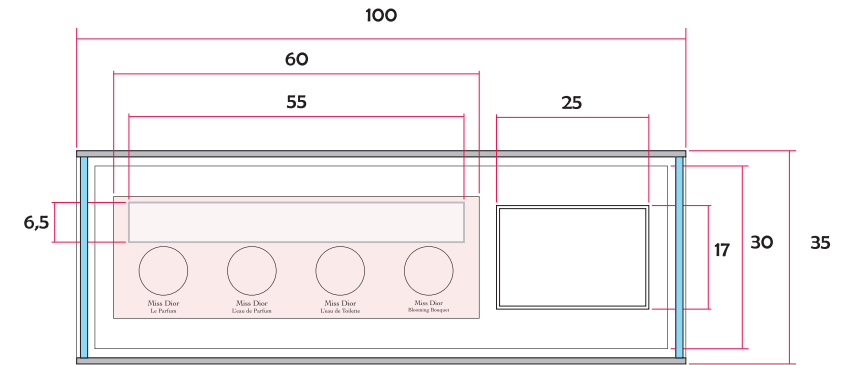

Especificaciones generales

Vista Lateral izquierda

5

Los renders son dibujos orientativos y las medidas de los espacios no se reflejan en el dibujo / Renderings are orientative drawings and measurements of the spaces are not reflected in the drawing

Render

Columna central

Medida Molduras

Lado B (Fragancias)

Lado A

Los renders son dibujos orientativos y las medidas de los espacios no se reflejan en el dibujo / Renderings are orientative drawings and measurements of the spaces are not reflected in the drawing

Fragrance Table

Los renders son dibujos orientativos y las medidas de los espacios no se reflejan en el dibujo / Renderings are orientative drawings and measurements of the spaces are not reflected in the drawing

Podium Novelty Plot

Los renders son dibujos orientativos y las medidas de los espacios no se reflejan en el dibujo / Renderings are orientative drawings and measurements of the spaces are not reflected in the drawing