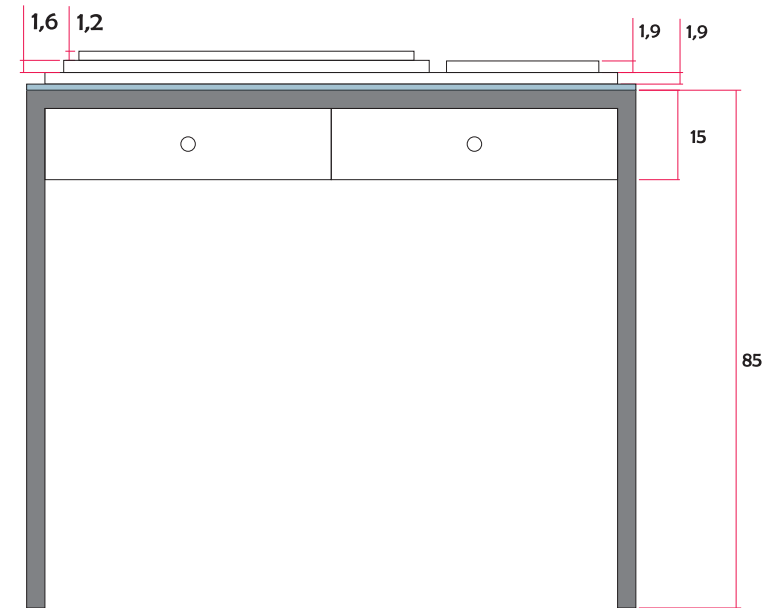

PANTONE 287C

Cool Grey 6C

Cool Grey 3C

Cool Grey 1C

PANTONE 9021U

Blanco Brillo

Los renders son dibujos orientativos y las medidas de los espacios no se reflejan en el dibujo / Renderings are orientative drawings and measurements of the spaces are not reflected in the drawing

Especificaciones generales

Vista Lateral izquierda

5

Los renders son dibujos orientativos y las medidas de los espacios no se reflejan en el dibujo / Renderings are orientative drawings and measurements of the spaces are not reflected in the drawing

Render

Columna central

Medida Molduras

Lado B (Fragancias)

Lado A

Los renders son dibujos orientativos y las medidas de los espacios no se reflejan en el dibujo / Renderings are orientative drawings and measurements of the spaces are not reflected in the drawing

Fragrance Table

Los renders son dibujos orientativos y las medidas de los espacios no se reflejan en el dibujo / Renderings are orientative drawings and measurements of the spaces are not reflected in the drawing