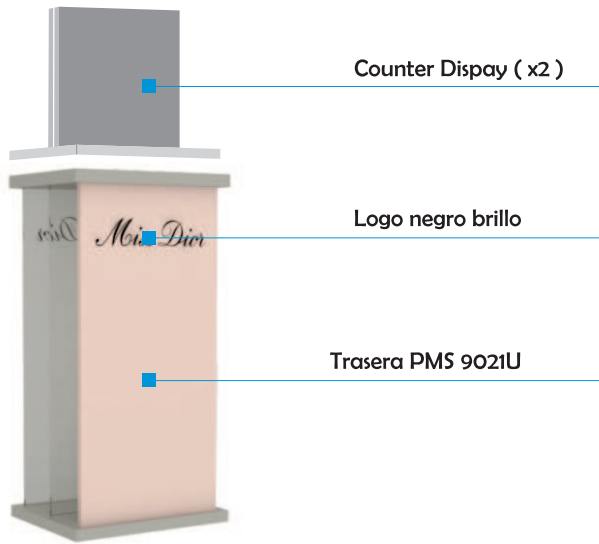

Podium Novelty Plot

Los renders son dibujos orientativos y las medidas de los espacios no se reflejan en el dibujo / Renderings are orientative drawings and measurements of the spaces are not reflected in the drawing