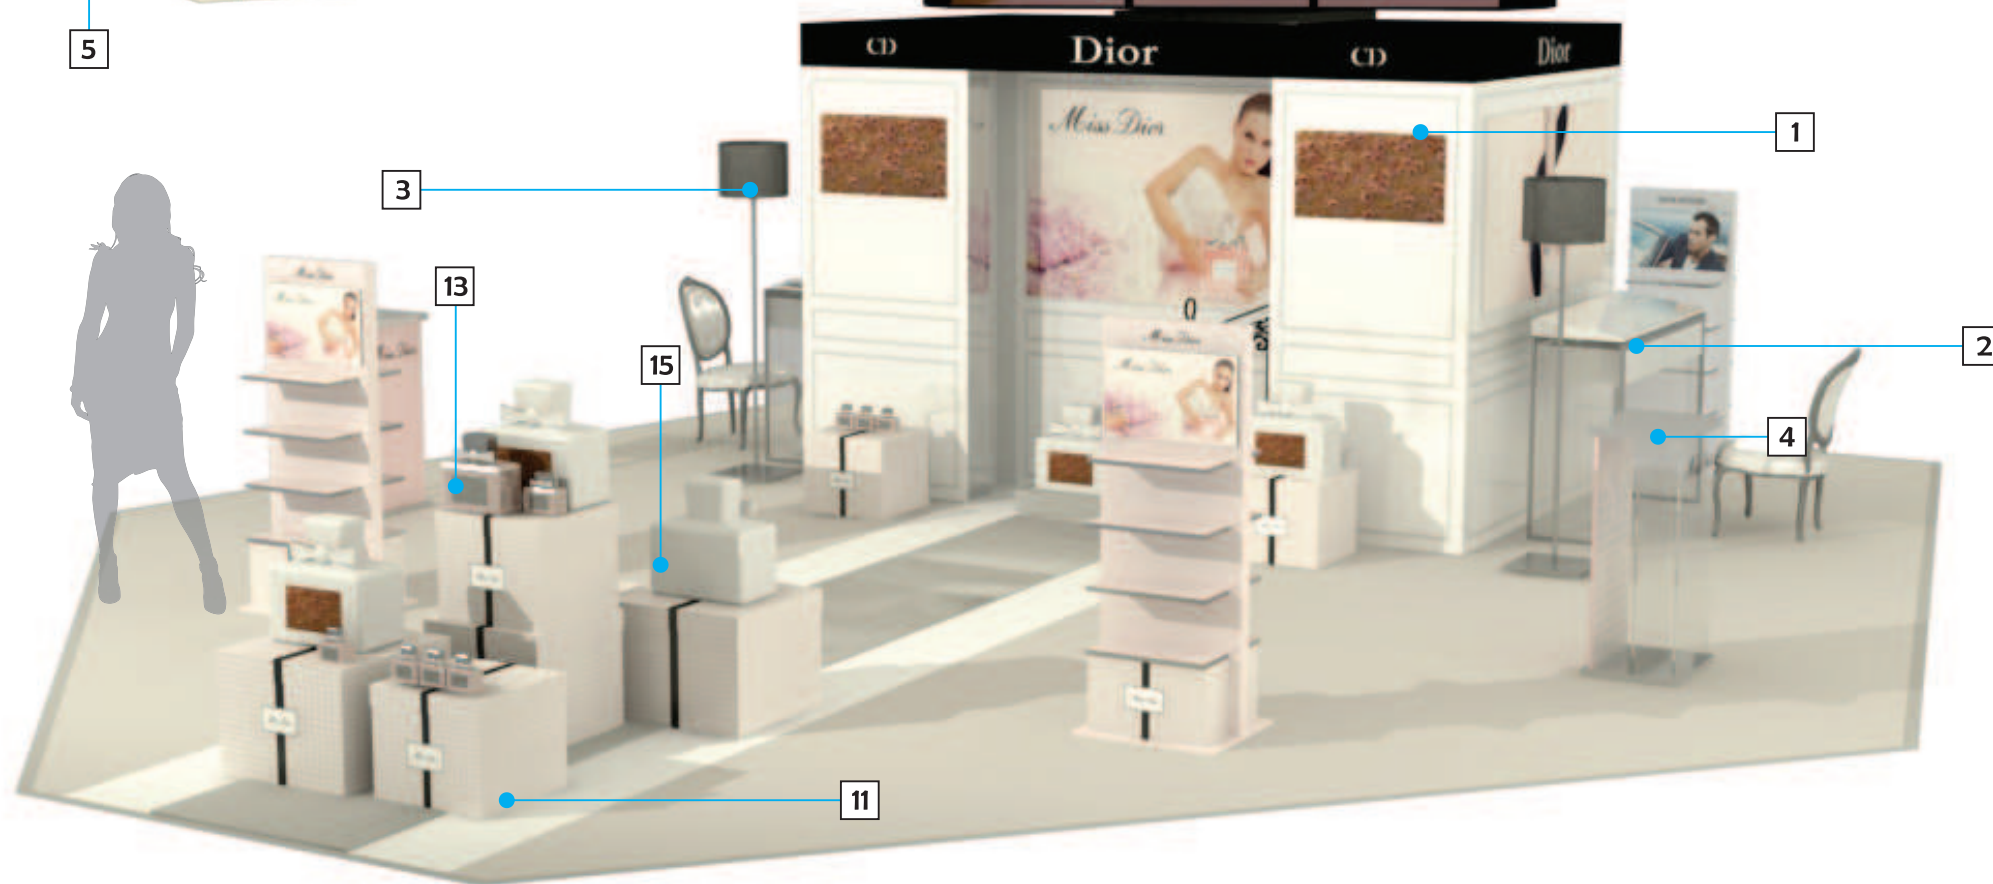

No.	Descripción	Material	Cantidad
2	Make up Table *		1
	fabricada en acero	acabado cromado	
	Superficie	Metacrilato 10 mm	1
	Laterales	Metacrilato 10 mm	2
	Peana 1	Metacrilato + corte a laser	1
	Logos	Vinilo Plata espejo	3
	Marco + separaciones de 3 mm	Vinilo Plata espejo	
3	Lampara pie		
	Lampara Ikea	IKEA Ref. Aläng	2
	Bombilla		2
4	Stocker para Make up Table		1
	Fabricado en madera	Madera 16mm	
	Forrado en vinilo	Vinilo Blanco brillo	
	Cajon	Guías correderas	2
	Pomo blanco	Pomo	
5	Fragrance table		1
	fabricada en acero	acabado cromado	
	Peana 1	Madera 19 mm	
	forrada en vinilo	Vinilo Blanco Brillo	
	Peana 2	Metacrilato transparente 20 mm	1
		base en color PANTONE 9021U	
	Logos para peana 1	vinilo negro brillo	4
	Peana 3	Metacrilato transparente 15 mm	1
	Peana 4	Madera 19 mm	
	Marco superior de 5 mm + cantos	Vinilo plata espejo	
	interior forrado en vinilo	Vinilo blanco brillo	
	Pequeña base blanca	Madera 16mm	
	Forrado base blanca	Vinilo Blanco Brillo	
	frasco 8 cm diametro	Cristal	4
	cintas de colores	negro + gris + rosa + blanca	4
6	Escultura DH Cologne *		1
	Pilares fabricados	PVC 3mm	8
	Pilares azules	Vinilo PANTONE 287C	2
	Pilares plata espejo	Vinilo plata espejo	2
	Pilares Blancos	Vinilo blanco brillo	4
	Base	PVC 10 mm	1
	Deco Material DHC	enviado por el cliente	1

PANTONE 287C

Cool Grey 6C

Cool Grey 3C

Cool Grey 1C

PANTONE 9021U

Blanco Brillo

Los renders son dibujos orientativos y las medidas de los espacios no se reflejan en el dibujo / Renderings are orientative drawings and measurements of the spaces are not reflected in the drawing

Especificaciones generales

Vista Lateral izquierda

5

Los renders son dibujos orientativos y las medidas de los espacios no se reflejan en el dibujo / Renderings are orientative drawings and measurements of the spaces are not reflected in the drawing