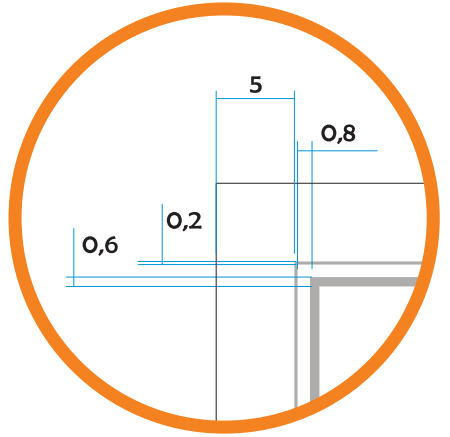

PANTONE 287C

Cool Grey 6C

Cool Grey 3C

Cool Grey 1C

PANTONE 9021U

Blanco Brillo

Los renders son dibujos orientativos y las medidas de los espacios no se reflejan en el dibujo / Renderings are orientative drawings and measurements of the spaces are not reflected in the drawing

Especificaciones generales

Vista Lateral izquierda

5

Los renders son dibujos orientativos y las medidas de los espacios no se reflejan en el dibujo / Renderings are orientative drawings and measurements of the spaces are not reflected in the drawing

Render

Columna central

Medida Molduras

Lado B (Fragancias)

Lado A

Los renders son dibujos orientativos y las medidas de los espacios no se reflejan en el dibujo / Renderings are orientative drawings and measurements of the spaces are not reflected in the drawing