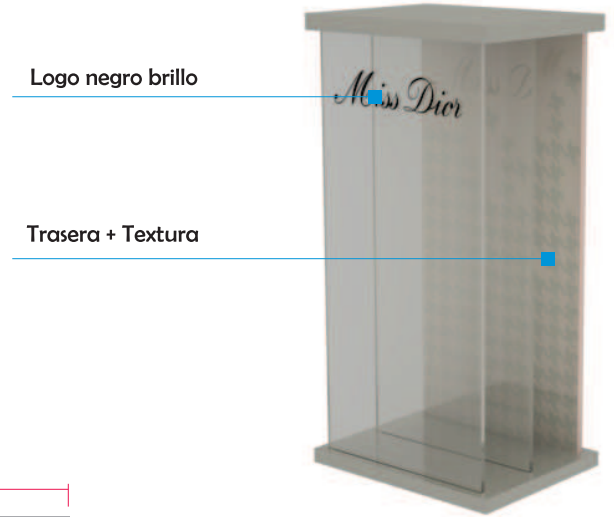

Podium Novelty Plot

Los renders son dibujos orientativos y las medidas de los espacios no se reflejan en el dibujo / Renderings are orientative drawings and measurements of the spaces are not reflected in the drawing